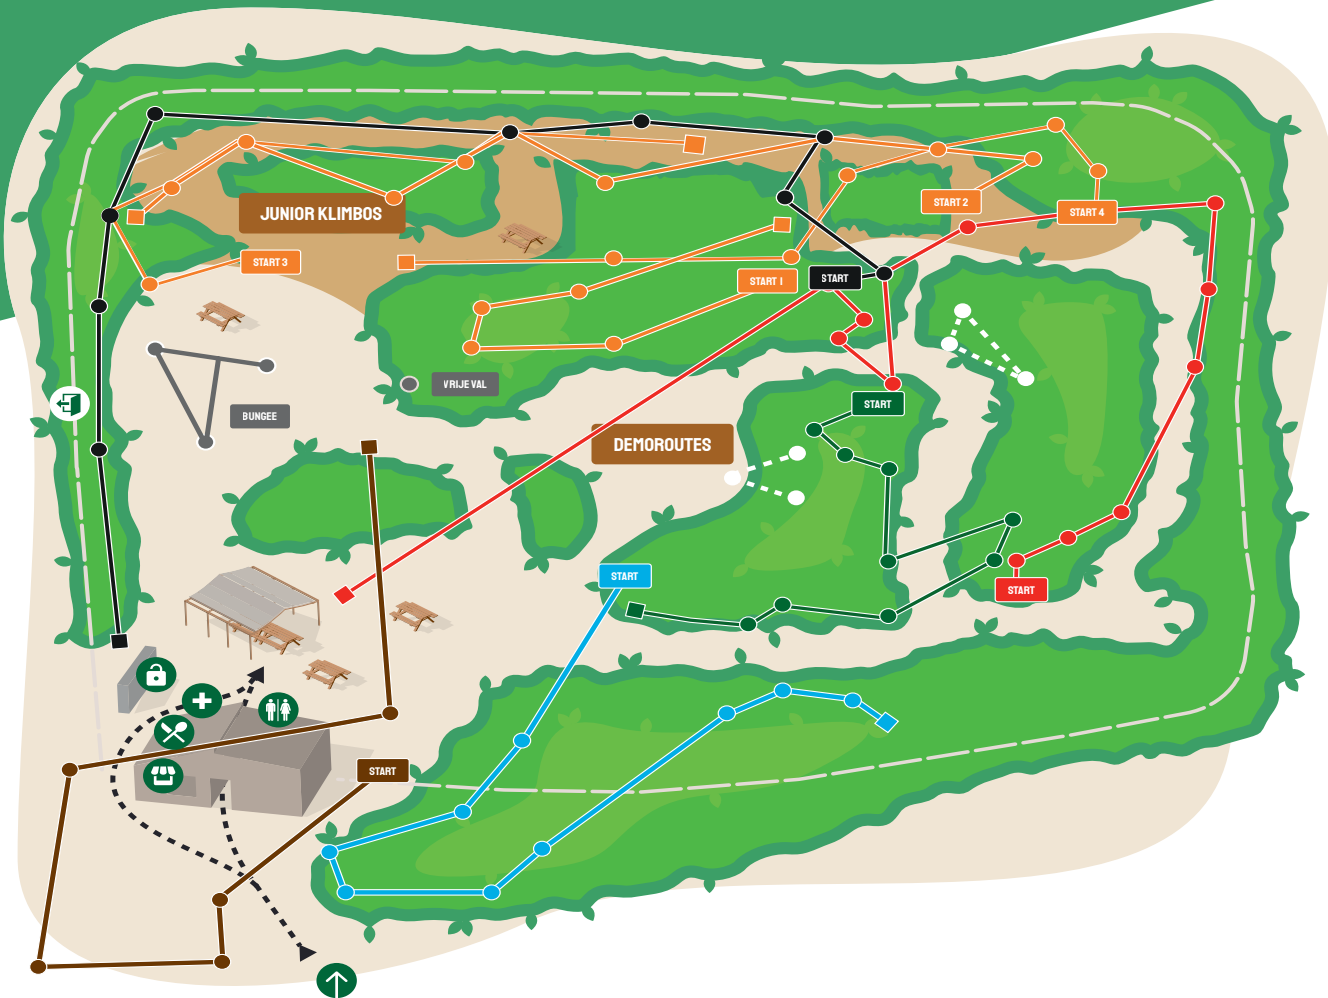

KLIMBOS APELDOORN

DEMOROUTES

JUNIOR ROUTES
Vier junior routes tot
7 meter hoogte

GROEN
Tot 5 meter hoogte

BLAUW
Tot 7 meter hoogte

ROOD
Tot 12 meter hoogte

TOKKELROUTE
Tot 11 meter hoogte

ZWART
Tot 18 meter hoogte

VRIJE VAL EN BUNCEE
17 en 8 meter hoogte

Wil je komen klimmen in een écht klimbos? Midden op de Veluwe, in Apeldoorn, is de perfecte plek. In het prachtige bos vind je maar liefst 10 klimavonturen voor jong en oud. Klimbos Apeldoorn heeft 4 juniorroutes en 6 reguliere routes. Ga de bomen in en ervaar het geweldige gevoel van klimmen, plezier en uitdaging!

Maak je schoolreisjes compleet met bijvoorbeeld een uur extra klimtijd.

J.C. Wilsaan 21
7313 HK Apeldoorn