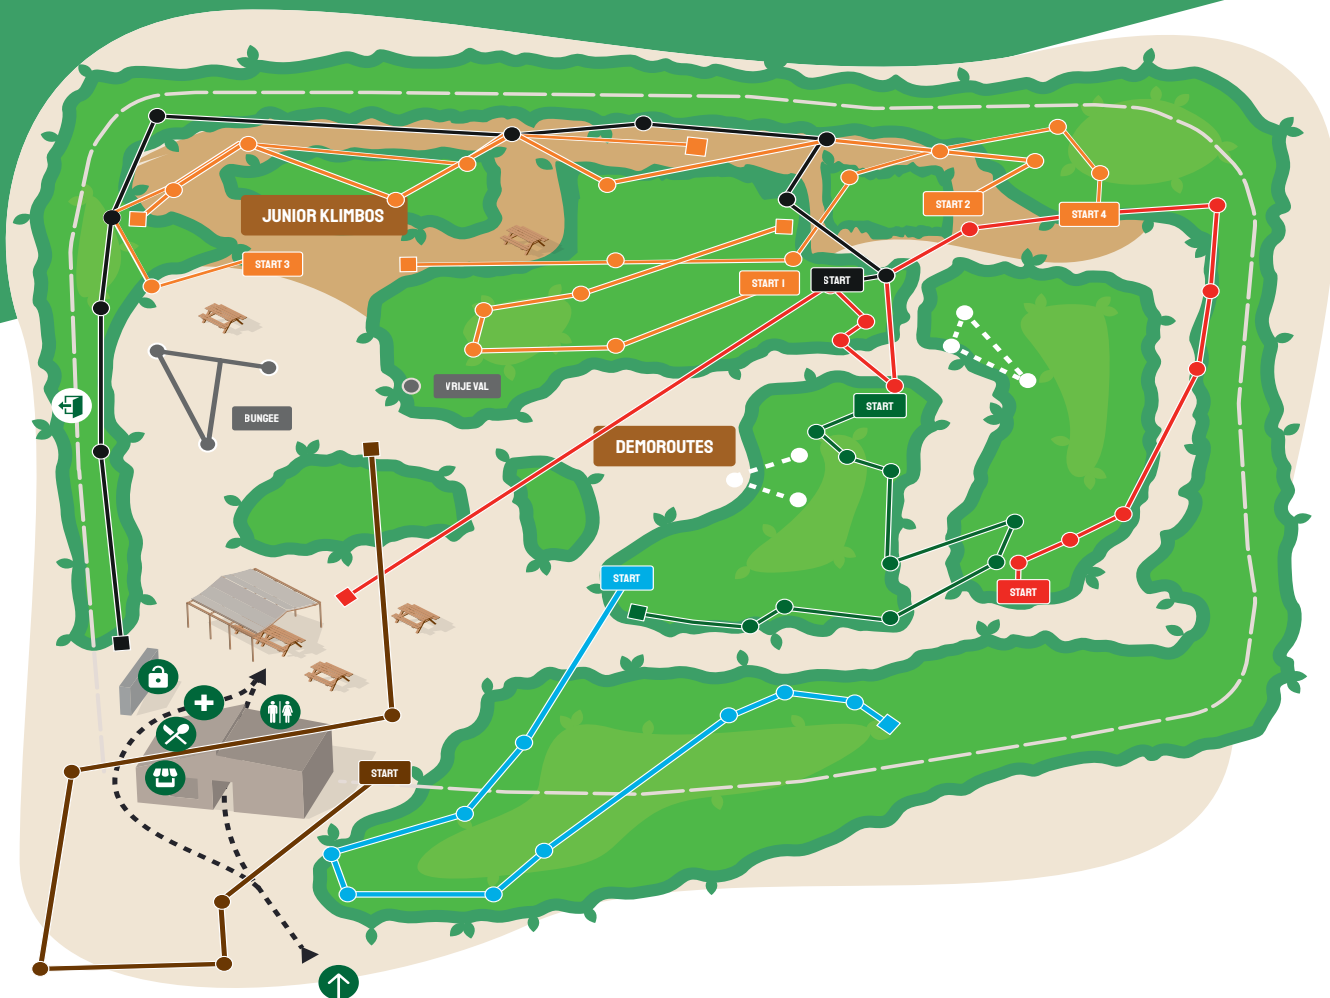

KLIMBOS APELDOORN

DEGOROUTES

JUNIOR ROUTES

Vier junior routes tot 7 meter hoogte

GROEN

Tot 5 meter hoogte

BLAUW

Tot 7 meter hoogte

ROOD

Tot 12 meter hoogte

TOKKELROUTE

Tot 11 meter hoogte

ZWART

Tot 18 meter hoogte

VRIJE VAL EN BUNGEE

17 en 8 meter hoogte

Wil je komen klimmen in een écht klimbos? Klimbos Apeldoorn is de perfecte plek. In het prachtige bos vind je maar liefst 10 klimavonturen voor jong en oud. Klimbos Apeldoorn heeft 4 juniorroutes en 6 reguliere routes. Ga de bomen in en ervaar het geweldige gevoel van klimmen, plezier en uitdaging!

Maak je schoolreisjes compleet met bijvoorbeeld een uur extra klimtijd of friet met snack.

J.C. Wilsaan 21
7313 HK Apeldoorn