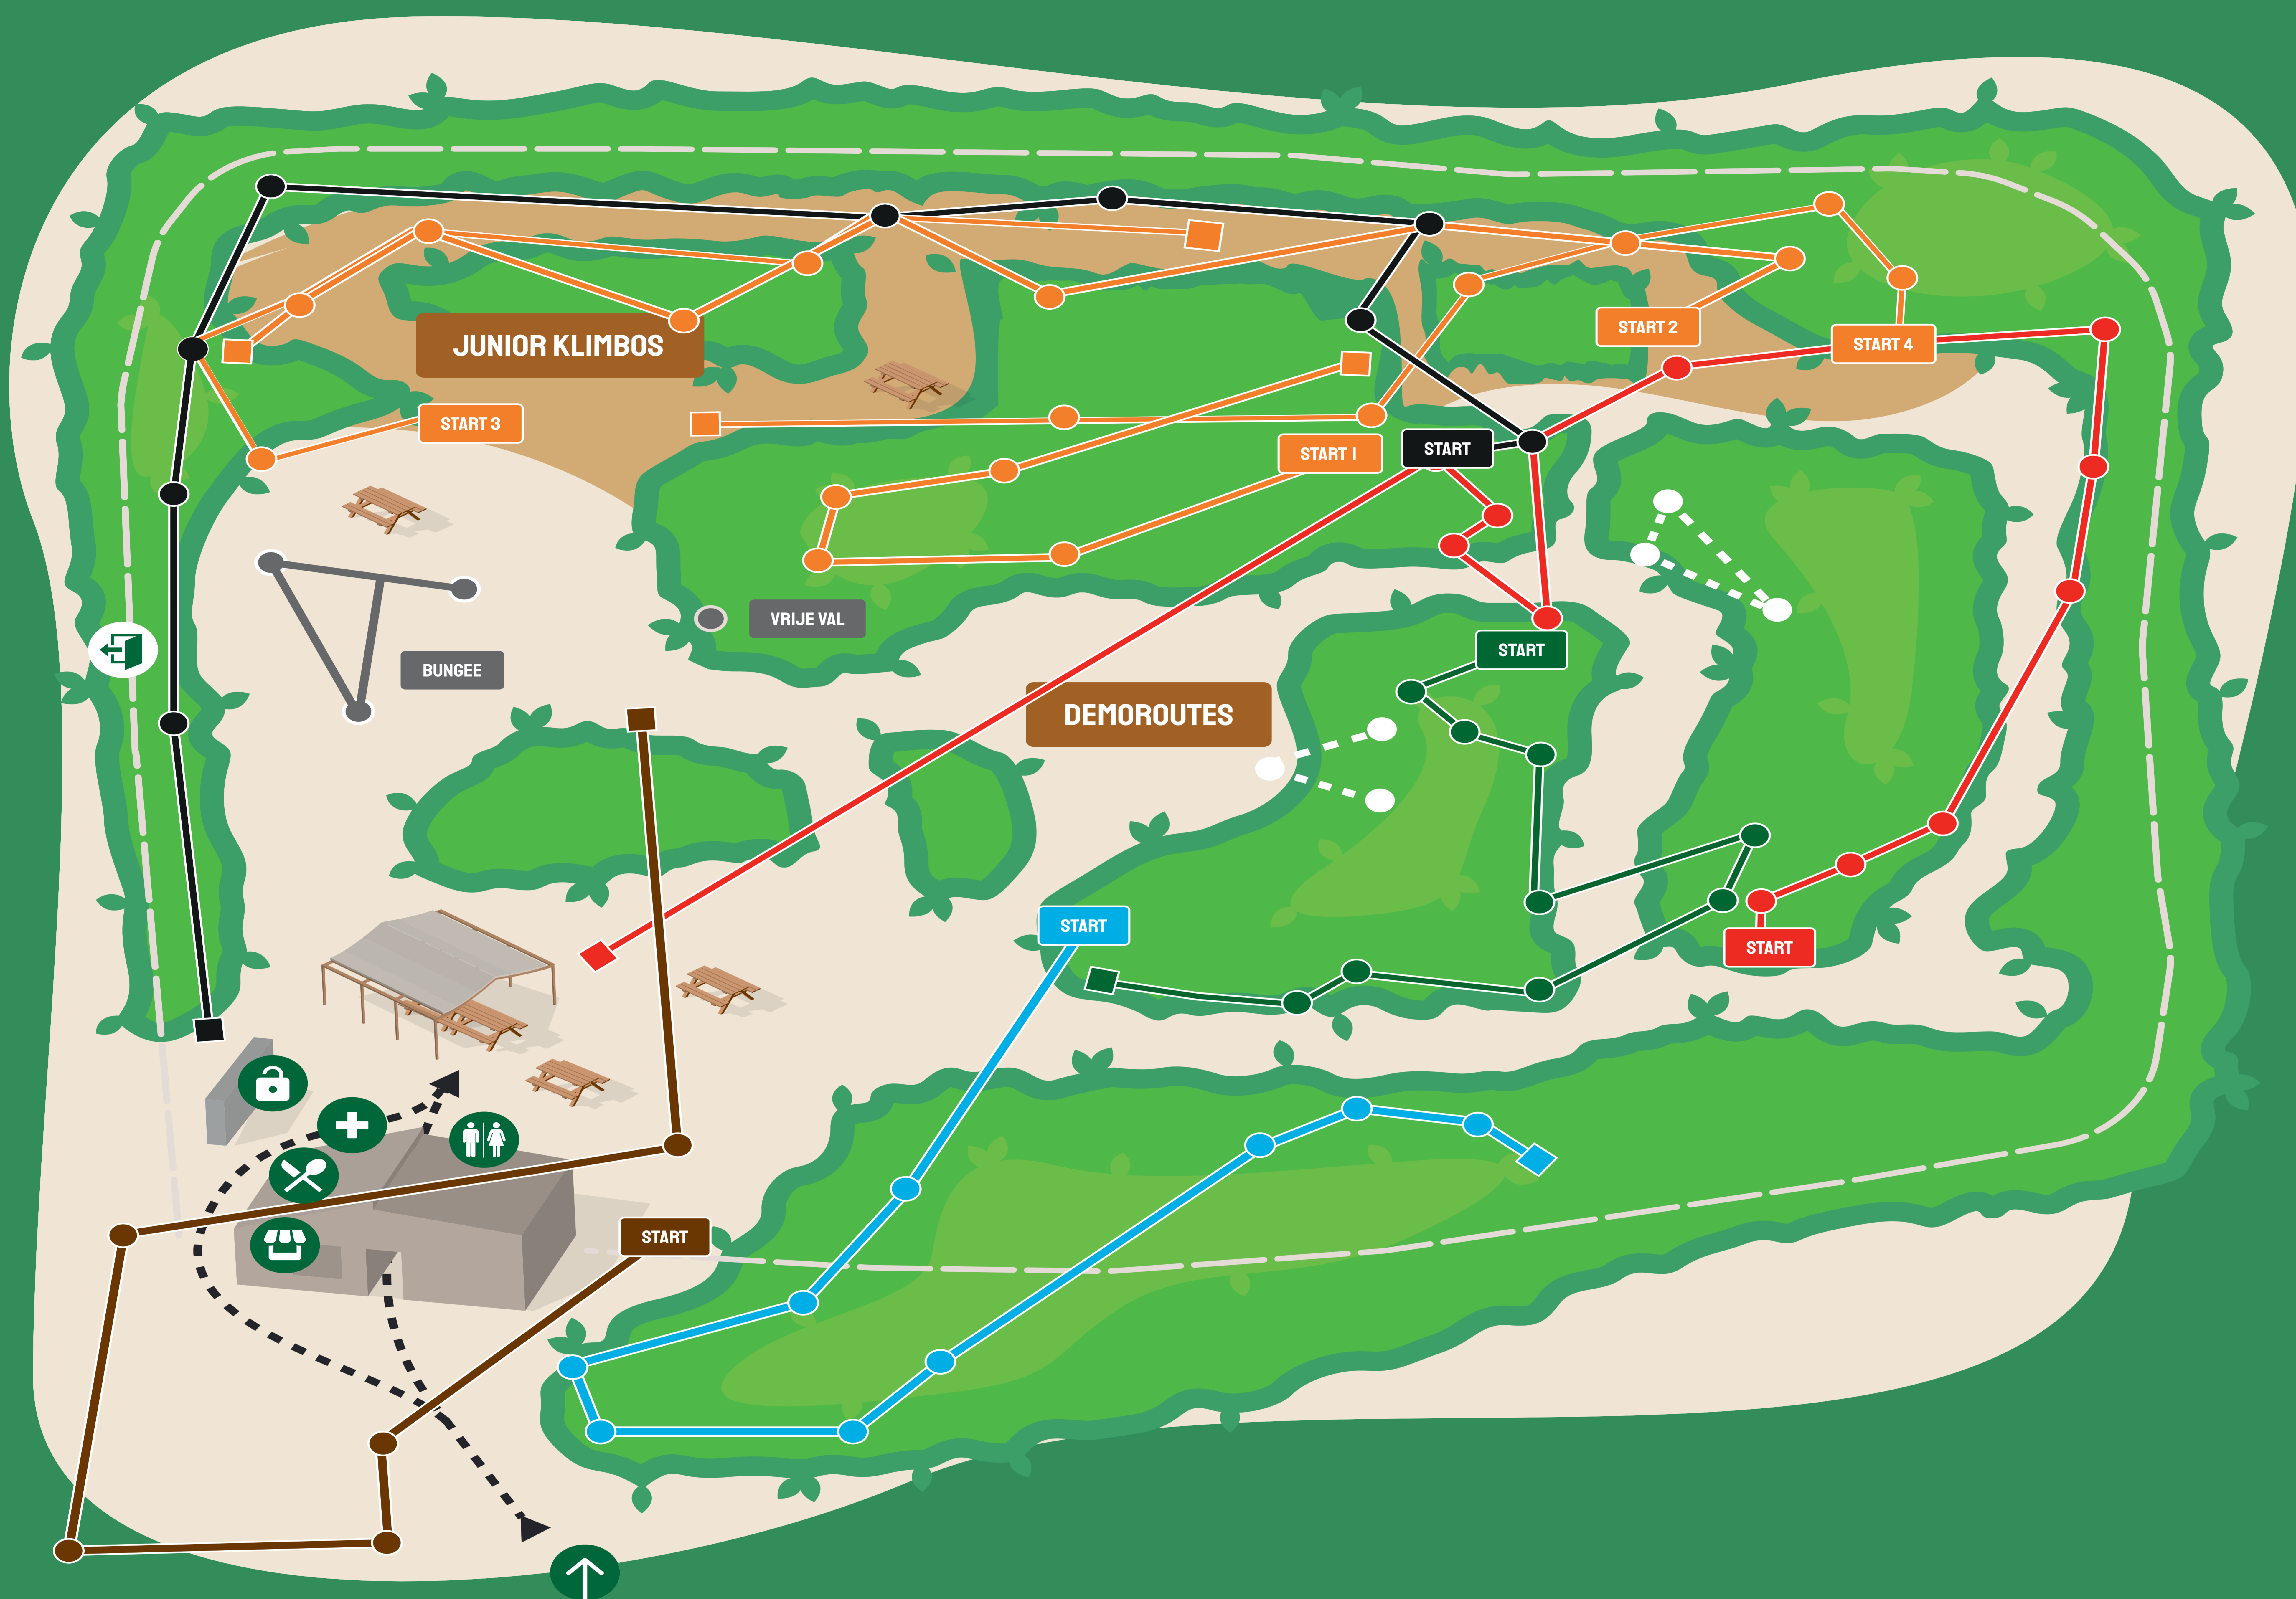

# WELKE UITDAGING KIES JIJ?

Bekijk hier onze klimroutes

## DEMOROUTES

### ORANJE I 4

Tot 2 meter hoogte

### ORANJE II 66

Tot 4 meter hoogte