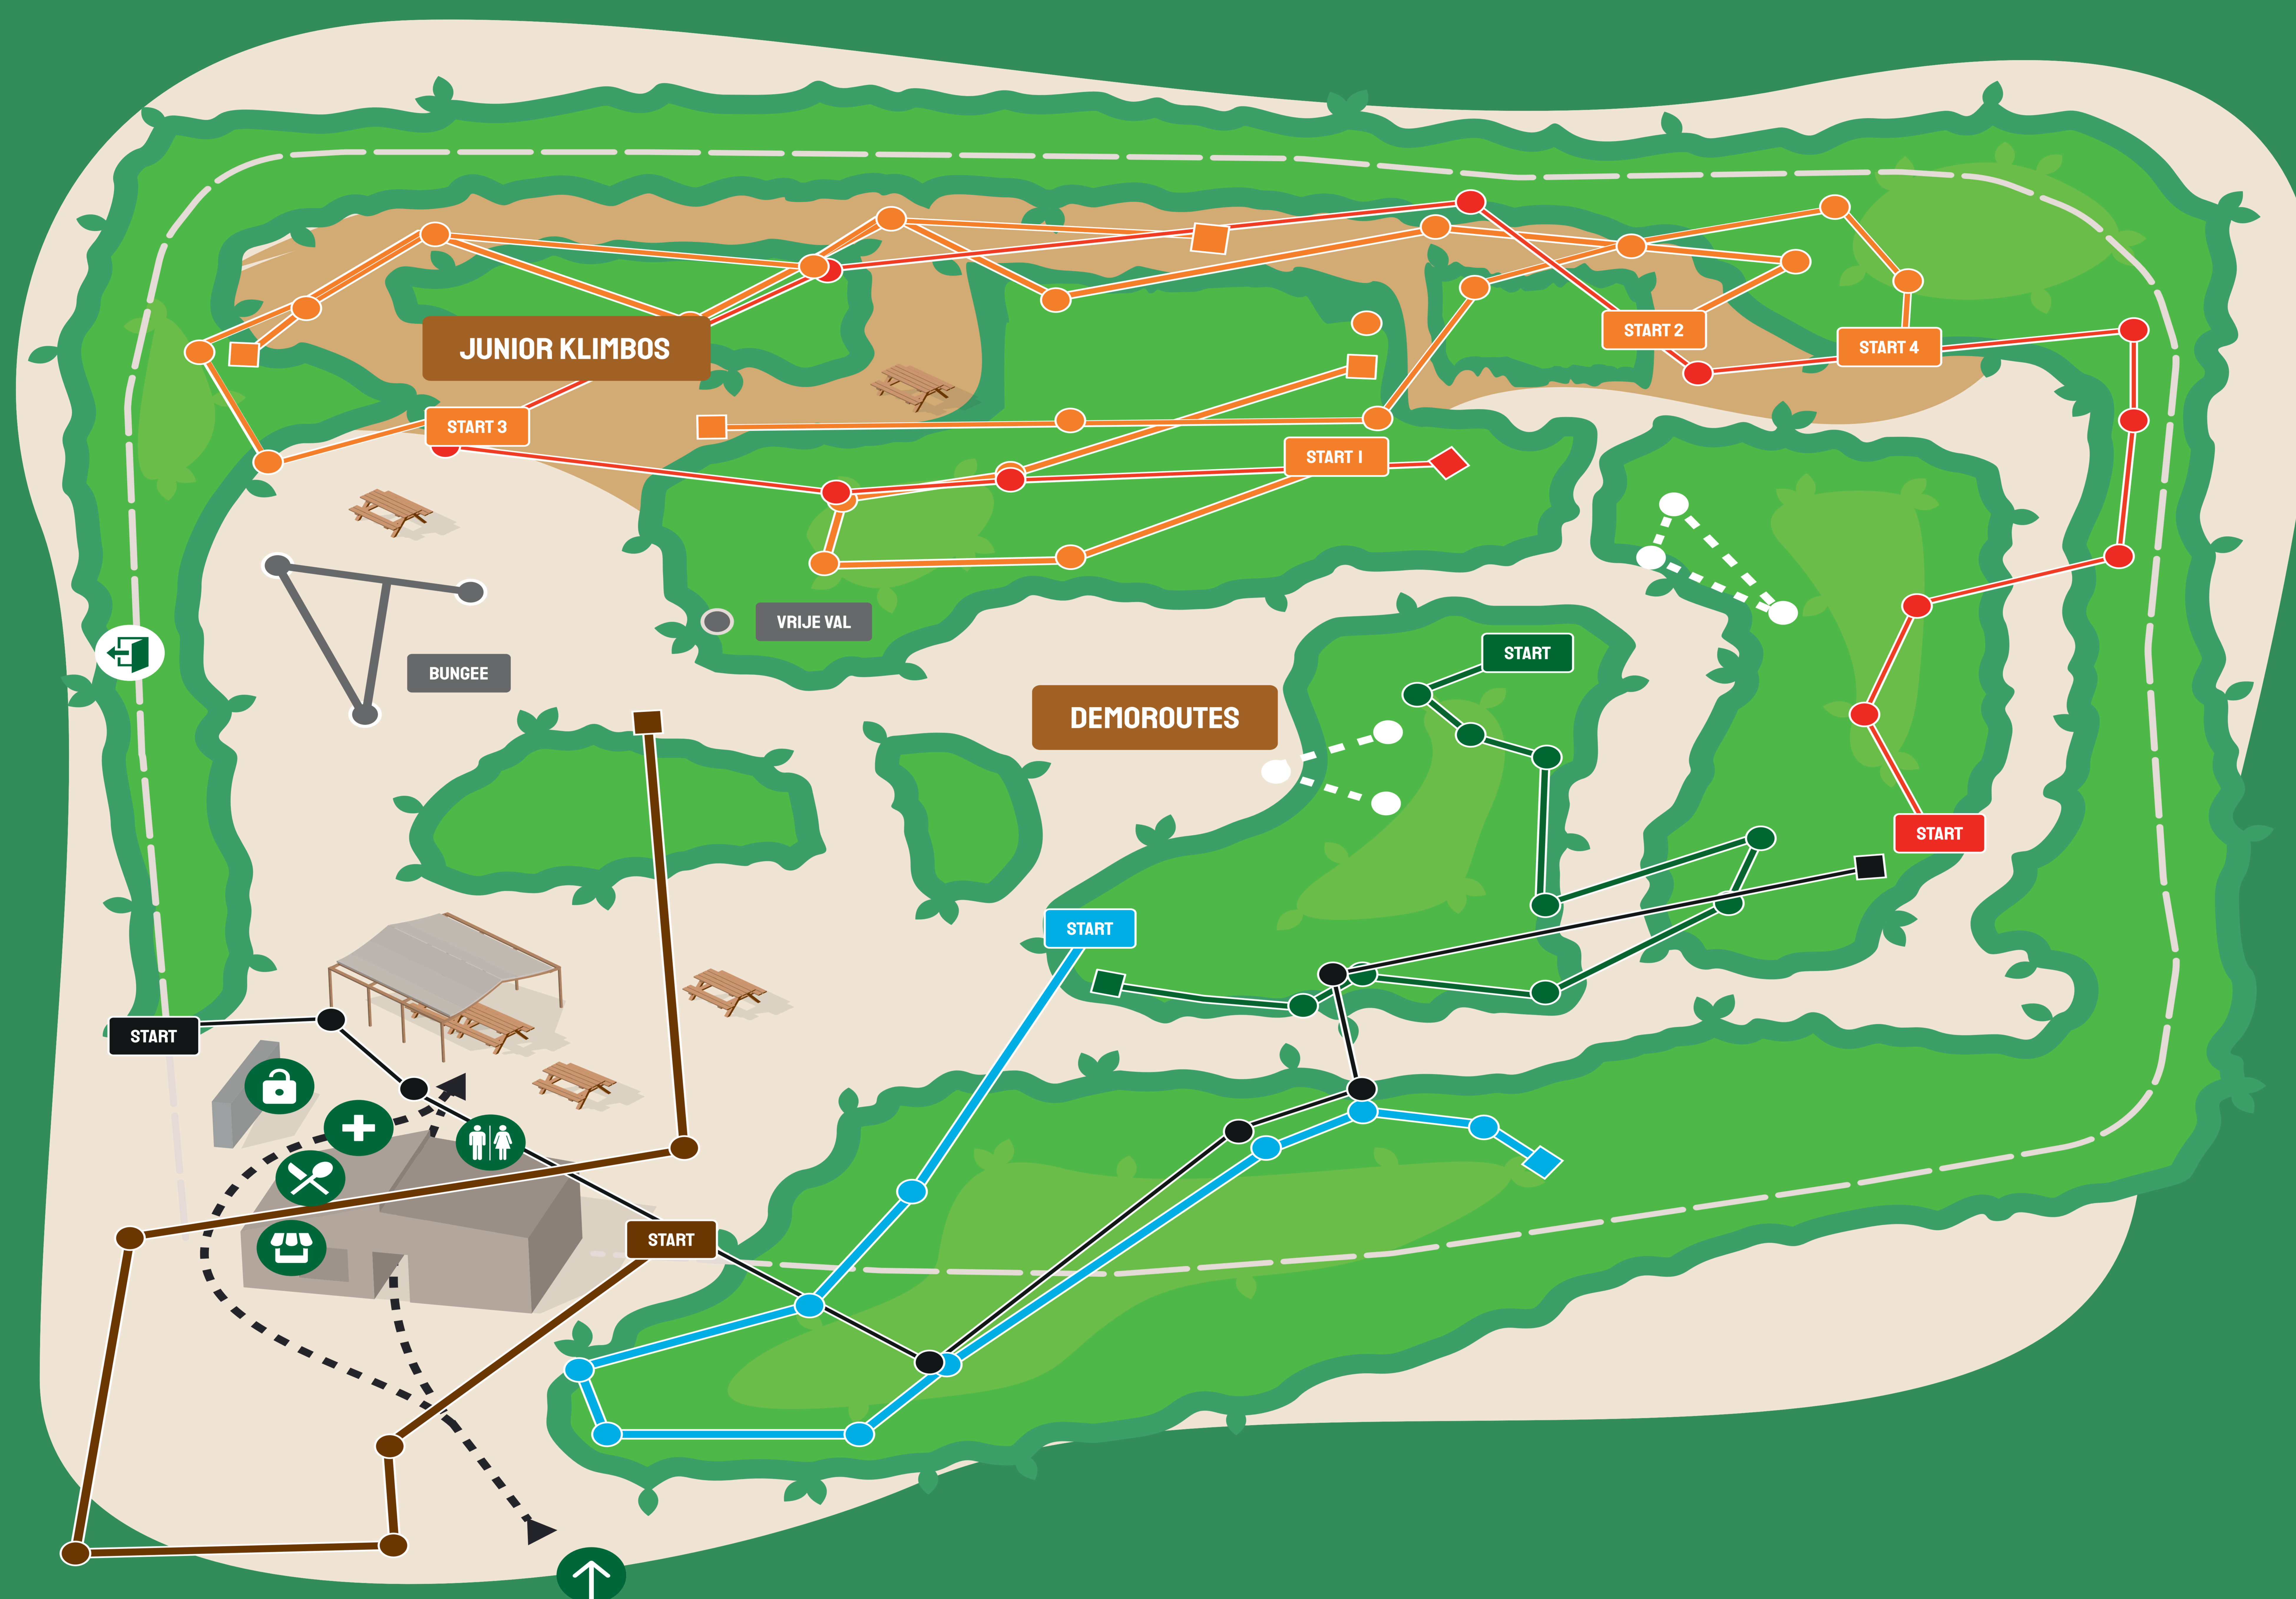

WELKE UITDAGING KIES JIJ?

Bekijk hier onze klimroutes

DE MOROUTES

ORANJE 1 4

Tot 2 meter hoogte

ORANJE 2 44

Tot 4 meter hoogte

ORANJE 3 444

Tot 6 meter hoogte

ORANJE 4 4444

Tot 7 meter hoogte

GROEN 4

Tot 5 meter hoogte

BLAUW 44

Tot 7 meter hoogte

ROOD 4444

Tot 14 meter hoogte

BRUIN (TOKKEL) 444

Tot 11 meter hoogte

ZWART 44444

Tot 22 meter hoogte

VRIJE VAL 444444

17 meter hoogte

BUNGEE 444

8 meter hoogte